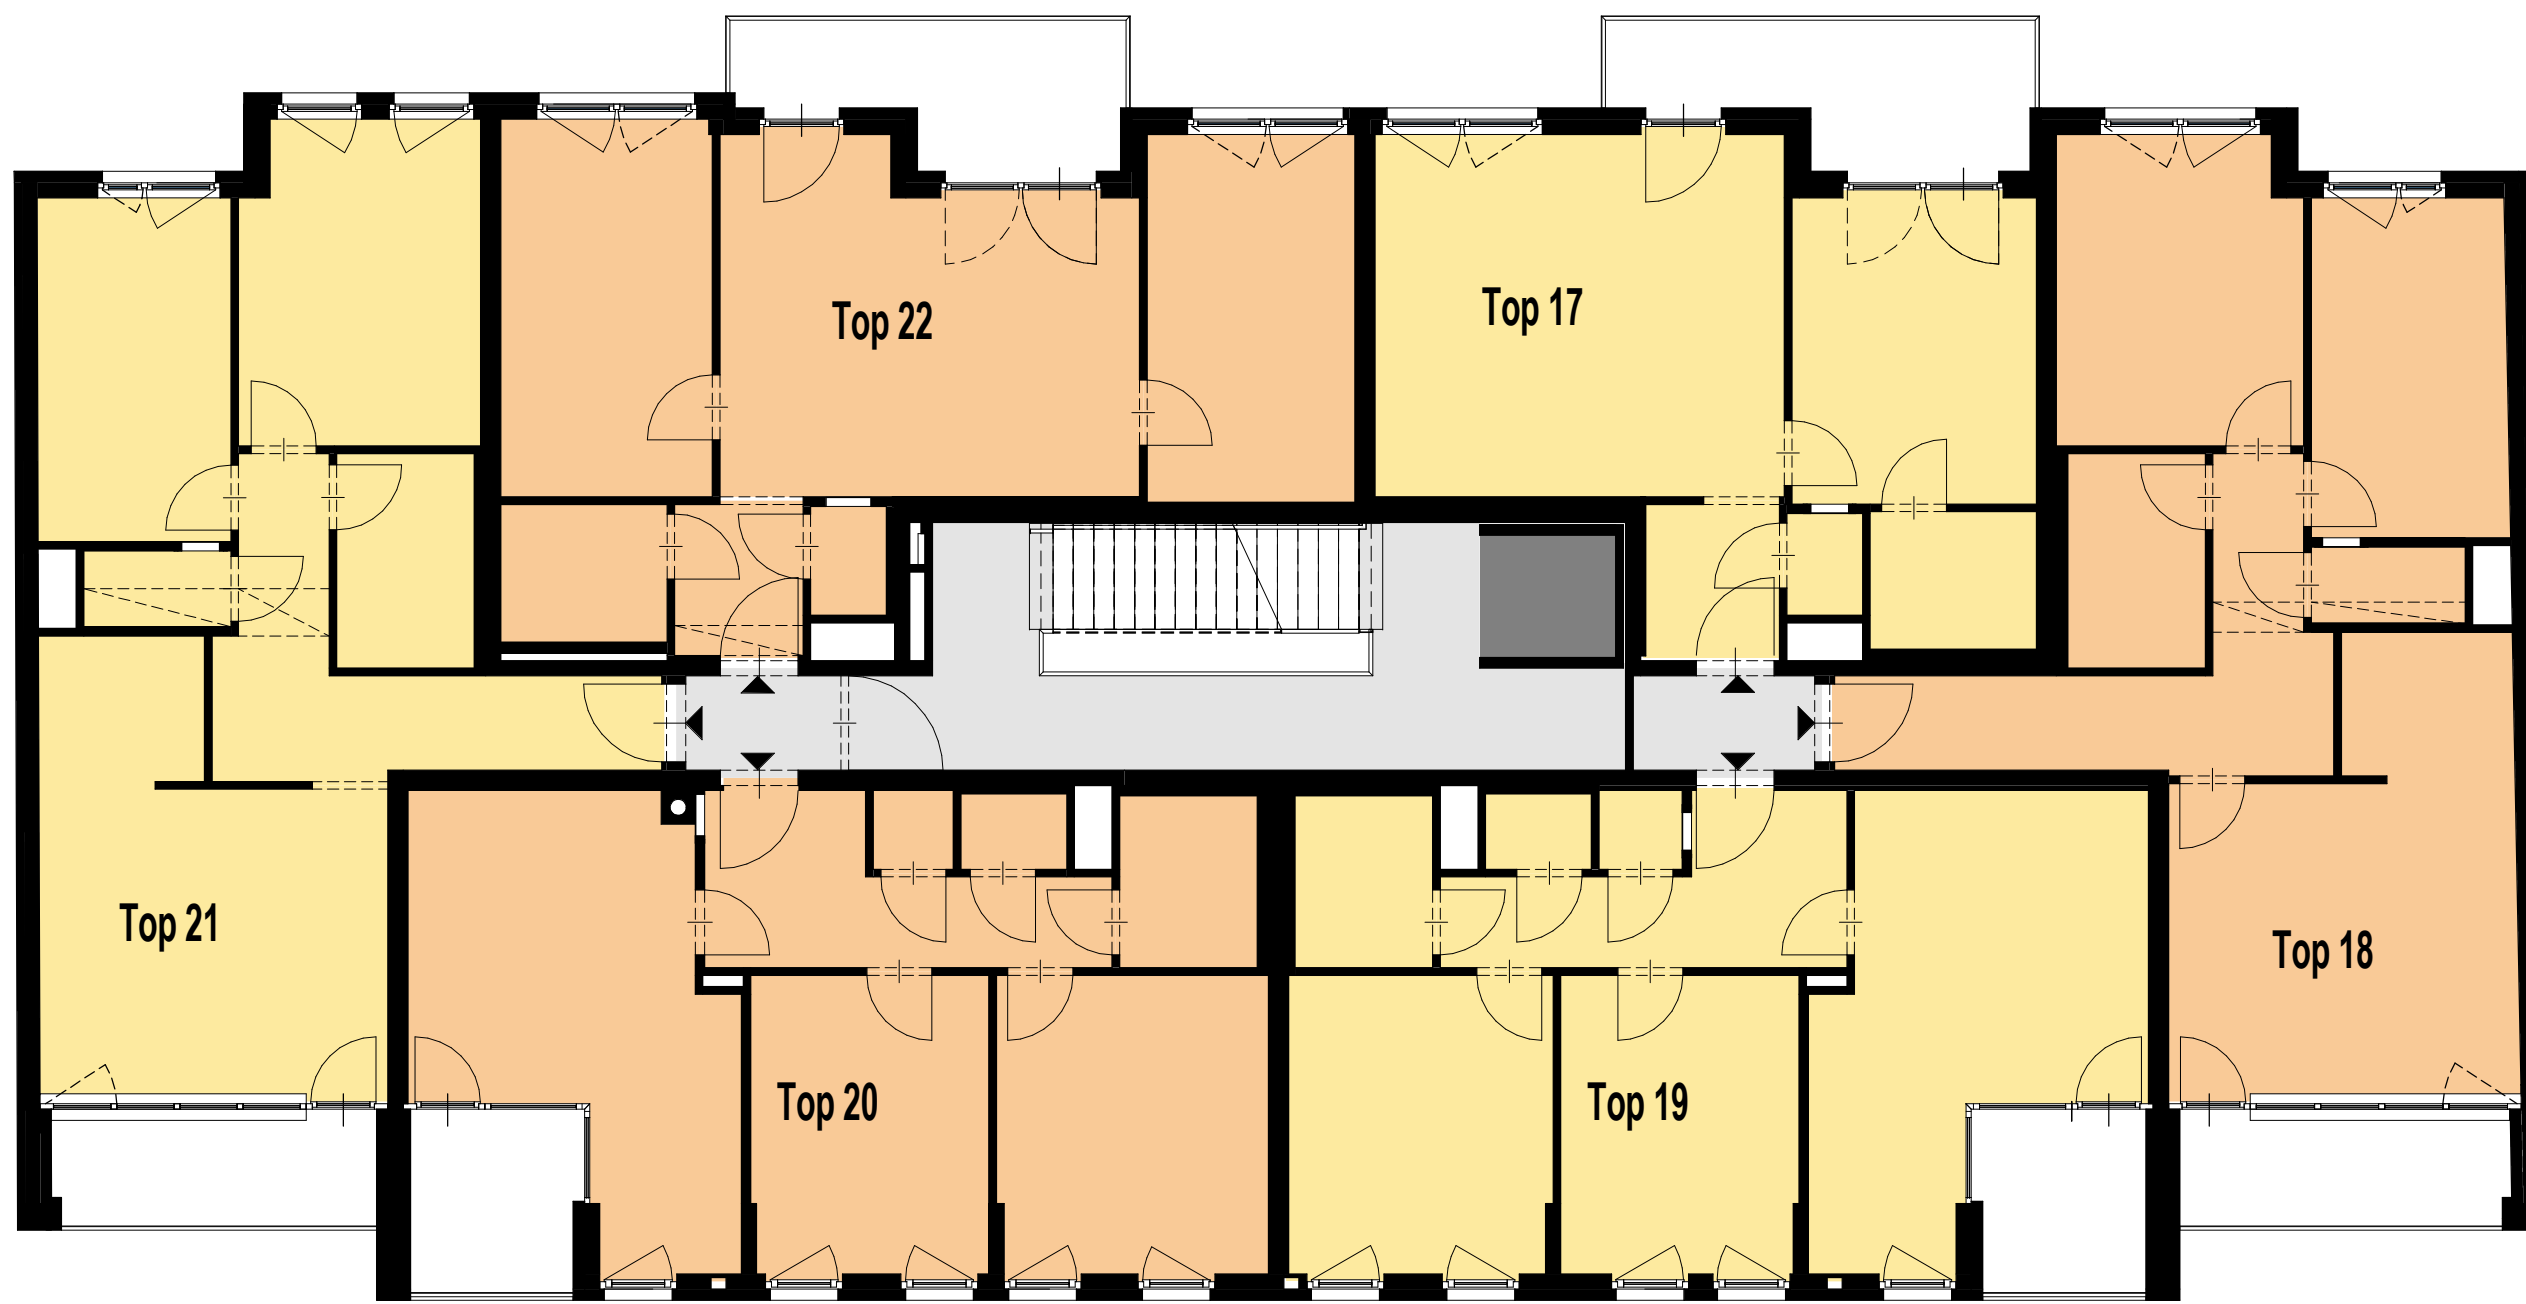

Unverbindliche Plankopie.
Änderungen während der Bauausführung,
infolge der Behördenauflagen, haus-
technischer und konstruktiver
Maßnahmen vorbehalten.
Alle Maße sind in Zentimeter, sofern nicht
anders angegeben.
Türkoten sind Durchgangslichter.
Höhenangaben beziehen sich auf FOK.
Längen-, Höhen-, Flächenangaben
entsprechen den Rohbaumaßen.
Bauübliche Toleranzen sind zulässig.
Dieser Plan ist nicht für die Bestellung von
Einbaumöbeln verwendbar.
Naturmasse erforderlich!
Die Einrichtung ist illustrativ dargestellt und
wird nicht geliefert. Boden- und
Wandbeläge, Elektro-, Sanitär und sonstige
Ausstattung laut gültige
Ausstattungsbeschreibung.
Duschtaßen sind optional (auf
Sonderwunsch).

- | | |
|--------|--------|
| Gang | Top 19 |
| Lift | Top 20 |
| Top 17 | Top 21 |
| Top 18 | Top 22 |